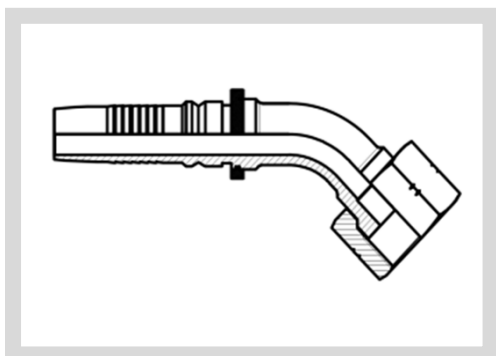

15SH..NORS45

F-ORFS

ORFS VROUWELIJK 45°
ECROU TOURNANT ORFS 45°
ORFS FEMALE 45°

Referentie Référence Reference					
	DN	MM	INCH	ORFS	BAR
15SH1212NORS45	20	19,0	3/4"	1 3/16" - 14	420
15SH1616NORS45	25	25,4	1"	1 7/16" - 12	415
15SH2020NORS45	32	31,8	1 1/4"	1 11/16" - 12	345
15SH2424NORS45	38	38,1	1 1/2"	2" - 12	290