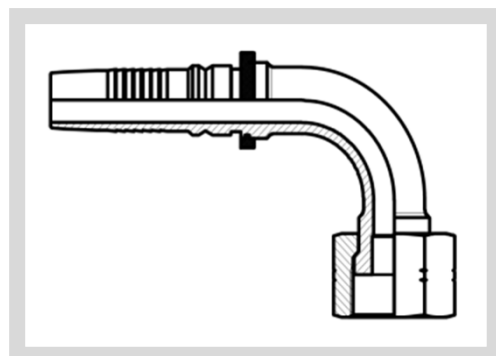

15SH..NORS90

F-ORFS

ORFS VROUWELIJK 90°
ECROU TOURNANT ORFS 90°
ORFS FEMALE 90°

Referentie Référence Reference					
	DN	MM	INCH	ORFS	BAR
15SH1212NORS90	20	19,0	3/4"	1 3/16" - 14	420
15SH1616NORS90	25	25,4	1"	1 7/16" - 12	415
15SH2020NORS90	32	31,8	1 1/4"	1 11/16" - 12	345
15SH2424NORS90	38	38,1	1 1/2"	2" - 12	290