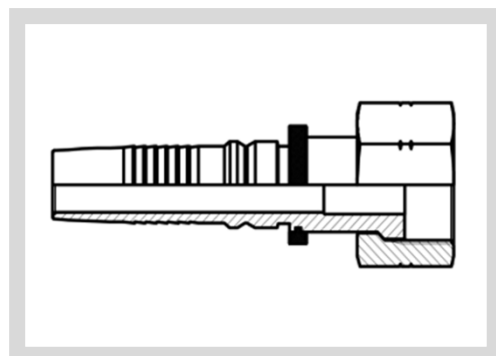

15SH..MORS

M-ORFS
MANNELIJK ORFS
ORFS MÂLE
ORFS MALE

Referentie Référence Reference					
	DN	MM	INCH	ORFS	BAR
15SH1212MORS	20	19,0	3/4"	1 3/16" - 14	420
15SH1616MORS	25	25,4	1"	1 7/16" - 12	415
15SH2020MORS	32	31,8	1 1/4"	1 11/16" - 12	345
15SH2424MORS	38	38,1	1 1/2"	2" - 12	290

15SH..NORS

F-ORFS
ORFS VROUWELIJK
ECROU TOURNANT ORFS
ORFS FEMALE

Referentie Référence Reference					
	DN	MM	INCH	ORFS	BAR
15SH1212NORS	20	19,0	3/4"	1 3/16" - 14	420
15SH1616NORS	25	25,4	1"	1 7/16" - 12	415
15SH2020NORS	32	31,8	1 1/4"	1 11/16" - 12	345
15SH2424NORS	38	38,1	1 1/2"	2" - 12	290

15SH..NORS90

F-ORFS

ORFS VROUWELIJK 90°
ECROU TOURNANT ORFS 90°
ORFS FEMALE 90°

Referentie Référence Reference					
	DN	MM	INCH	ORFS	BAR
15SH1212NORS90	20	19,0	3/4"	1 3/16" - 14	420
15SH1616NORS90	25	25,4	1"	1 7/16" - 12	415
15SH2020NORS90	32	31,8	1 1/4"	1 11/16" - 12	345
15SH2424NORS90	38	38,1	1 1/2"	2" - 12	290