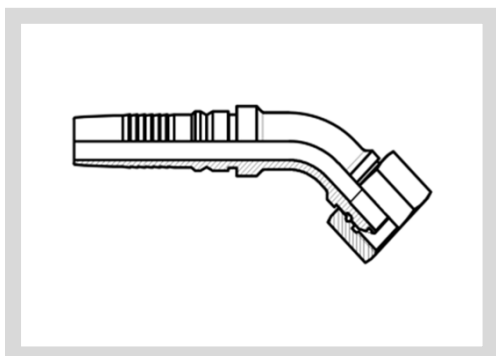

15SH..NO45

F-BSP-60A

BSP VROUWELIJK 45°
ECROU TOURNANT BSP 45°
BSP FEMALE 45°

Referentie Référence Reference					
	DN	MM	INCH	F-BSP-60A	BAR
15SH1212NO45	20	19,0	3/4"	3/4" - 14	420
15SH1616NO45	25	25,4	1"	1" - 11	380
15SH1620NO45	25	25,4	1"	1 1/4" - 11	325
15SH2020NO45	32	31,8	1 1/4"	1 1/4" - 11	325
15SH2424NO45	38	38,1	1 1/2"	1 1/2" - 11	290
15SH3232NO45	50	50,8	2"	2" - 11	250