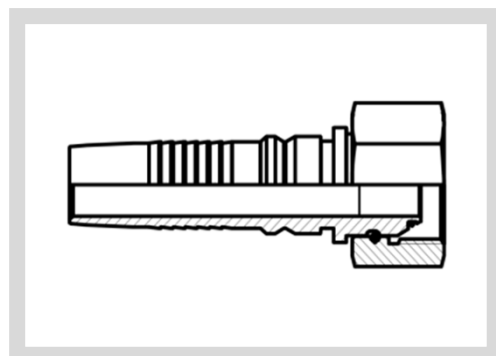

15SH..MU

M-BSP-60
BSP MANNELIJK
BSP MÂLE
BSP MALE

Referentie Référence Reference					
	DN	MM	INCH	M-BSP-60	BAR
15SH1212MU	20	19,0	3/4"	3/4" - 14	420
15SH1616MU	25	25,4	1"	1" - 11	380
15SH1620MU	25	25,4	1"	1 1/4" - 11	325
15SH2020MU	32	31,8	1 1/4"	1 1/4" - 11	325
15SH2424MU	38	38,1	1 1/2"	1 1/2" - 11	290
15SH3232MU	50	50,8	2"	2" - 11	250