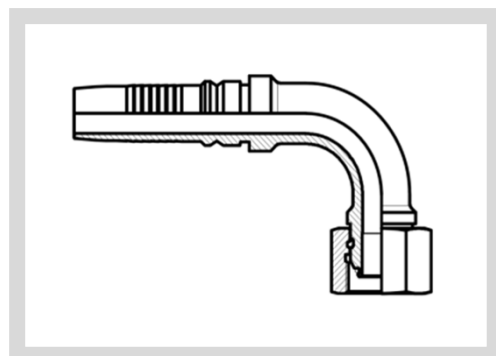

15SH..NO90

F-BSP-60A

BSP VROUWELIJK 90°
ECROU TOURNANT BSP 90°
BSP FEMALE 90°

Referentie Référence Reference					
	DN	MM	INCH	F-BSP-60A	BAR
15SH1212NO90	20	19,0	3/4"	3/4" - 14	420
15SH1616NO90	25	25,4	1"	1" - 11	380
15SH1620NO90	25	25,4	1"	1 1/4" - 11	325
15SH2020NO90	32	31,8	1 1/4"	1 1/4" - 11	325
15SH2424NO90	38	38,1	1 1/2"	1 1/2" - 11	290
15SH3232NO90	50	50,8	2"	2" - 11	250