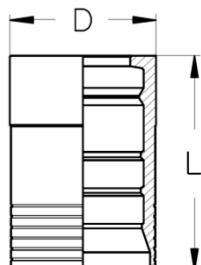

15SH..-81 / SH..81

FERRULE

HULS EN856 4SH
DOUILLE EN856 4SH
DOUBLE SKIVE FERRULE

Referentie Référence Reference				Afmetingen Dimensions		Toepassingen Applications					
	DN	MM	INCH	D	L						
15SH12-81	20	19,0	3/4"	38	60	4SP	4SH	R13	R15		
15SH16-81	25	25,4	1"	46	74,5	4SP	4SH	R13	R15		
SH20-81	32	31,8	1 1/4"	55	88	4SP	4SH				
SH24-81	38	38,1	1 1/2"	62	94		4SH				
SH32-81	50	50,8	2"	78,5	99		4SH				

15R..81 / 13R..-81

FERRULE

HULS SAE100 R15
DOUILLE SAE100 R15
DOUBLE SKIVE FERRULE

Referentie Référence Reference				Afmetingen Dimensions		Toepassingen Applications					
	DN	MM	INCH	D	L						
15R20-81	32	31,8	1 1/4"	59,8	88	R13	R15				
15R24-81	38	38,1	1 1/2"	67	94	R13	R15				
13R32-81	50	50,8	2"	84,5	99	R13					