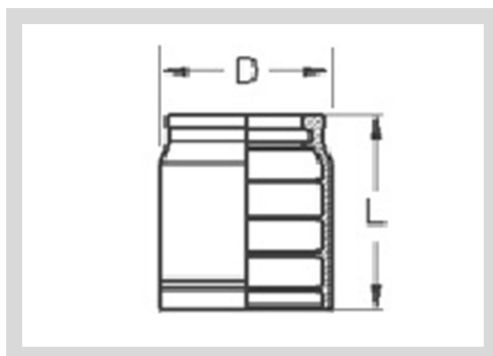

15SK..

FERRULE

HULS "EH"-SERIE – BUITEN PELLE
DOUILLE SÉRIE "EH" – DENUDER EXTÉRIEUR
OUTSIDE-SKIVE FERRULE "EH" SERIES

Referentie Référence Reference				Afmetingen Dimensions		Toepassingen / Applications					
	DN	MM	INCH	D	L						
15SK20	32	31,8	1 1/4"	58	72	4SP	R13	R15			
15SK24	38	38,1	1 1/2"	68	90	4SP	R13	R15			
15SK32	50	50,8	2"	84	102	4SP	R13	R15