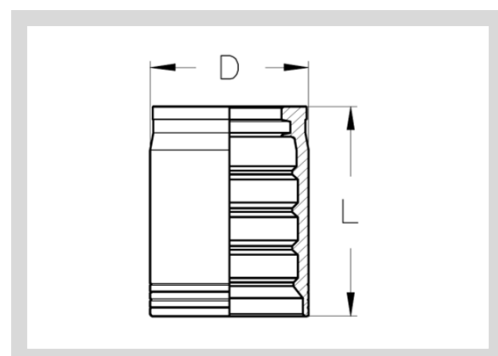

### FERRULE

HULS "EH"-SERIE – NIET PELLEN  
DOUILLE SÉRIE "EH" – PAS DENUDER  
NO-SKIVE FERRULE "EH" SERIES

Referentie Référence Reference				Afmetingen / Dimensions		Toepassingen / Applications					
	DN	MM	INCH	D	L						
4SN12	20	19,0	3/4"	43	50	4SP	4SH	R12	R13	R15	
4SN16	25	25,4	1"	51	56	4SP	4SH	R12	R13	R15	
4SN20	32	31,8	1 1/4"	61	68		4SH	R12			
4SN24	38	38,1	1 1/2"	70	86		4SH	R12			
4SN32	50	50,8	2"	85	100		4SH	R12			

### FERRULE

HULS "EH"-SERIE – BUITEN PELLEN  
DOUILLE SÉRIE "EH" – DENUDER EXTÉRIEUR  
OUTSIDE-SKIVE FERRULE "EH" SERIES

Referentie Référence Reference				Afmetingen / Dimensions		Toepassingen / Applications					
	DN	MM	INCH	D	L						
4SK12	20	19,0	3/4"	38	54	4SP	4SH	R12	R13	R15	
4SK16	25	25,4	1"	46	60	4SP	4SH	R12	R13	R15	
4SK20	32	31,8	1 1/4"	54	72		4SH	R12			
4SK24	38	38,1	1 1/2"	62	90		4SH	R12			
4SK32	50	50,8	2"	76	102		4SH	R12			

## FERRULE

HULS "EH"-SERIE – BUITEN PELLE  
DOUILLE SÉRIE "EH" – DENUDER EXTÉRIEUR  
OUTSIDE-SKIVE FERRULE "EH" SERIES

Referentie Référence Reference				Afmetingen Dimensions		Toepassingen / Applications					
	DN	MM	INCH	D	L						
15SK20	32	31,8	1 1/4"	58	72	4SP	R13	R15			
15SK24	38	38,1	1 1/2"	68	90	4SP	R13	R15			
15SK32	50	50,8	2"	84	102	4SP	R13	R15			

## FERRULE

HULS "EH"-SERIE – BUITEN PELLE  
DOUILLE SÉRIE "EH" – DENUDER EXTÉRIEUR  
OUTSIDE-SKIVE FERRULE "EH" SERIES

Referentie Référence Reference				Afmetingen / Dimensions		Toepassingen / Applications					
	DN	MM	INCH	D	L						
12SN12	19	19,0	3/4"	38	48	1SN	2SN	2SC	R16	R17	
12SN16	25	25,4	1"	48	55	1SN	2SN	2SC	R16	R17	
12SN20	32	31,8	1 1/4"	60	65	1SN	2SN	2SC	R16		
12SN24	38	38,1	1 1/2"	67	75	1SN	2SN				
12SN32	51	50,8	2"	80	85	1SN	2SN				