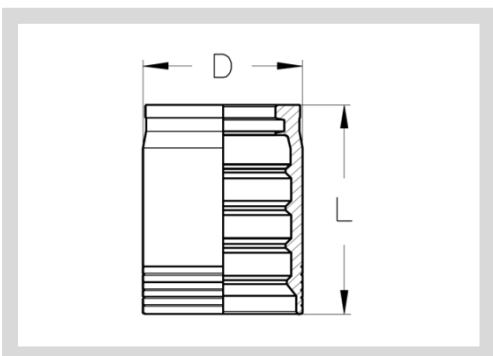

### FERRULE

HULS "EH"-SERIE – NIET PELLEN  
DOUILLE SÉRIE "EH" – PAS DENUDER  
NO-SKIVE FERRULE "EH" SERIES

Referentie Référence Reference				Afmetingen / Dimensions		Toepassingen / Applications					
	DN	MM	INCH	D	L						
4SN12	20	19,0	3/4"	43	50	4SP	4SH	R12	R13	R15	
4SN16	25	25,4	1"	51	56	4SP	4SH	R12	R13	R15	
4SN20	32	31,8	1 1/4"	61	68		4SH	R12			
4SN24	38	38,1	1 1/2"	70	86		4SH	R12			
4SN32	50	50,8	2"	85	100		4SH	R12			

### FERRULE

HULS "EH"-SERIE – BUITEN PELLEN  
DOUILLE SÉRIE "EH" – DENUDER EXTÉRIEUR  
OUTSIDE-SKIVE FERRULE "EH" SERIES

Referentie Référence Reference				Afmetingen / Dimensions		Toepassingen / Applications					
	DN	MM	INCH	D	L						
4SK12	20	19,0	3/4"	38	54	4SP	4SH	R12	R13	R15	
4SK16	25	25,4	1"	46	60	4SP	4SH	R12	R13	R15	
4SK20	32	31,8	1 1/4"	54	72		4SH	R12			
4SK24	38	38,1	1 1/2"	62	90		4SH	R12			
4SK32	50	50,8	2"	76	102		4SH	R12			

## FERRULE

HULS "EH"-SERIE – BUITEN PELLE  
DOUILLE SÉRIE "EH" – DENUDER EXTÉRIEUR  
OUTSIDE-SKIVE FERRULE "EH" SERIES

Referentie Référence Reference				Afmetingen Dimensions		Toepassingen / Applications					
	DN	MM	INCH	D	L						
15SK20	32	31,8	1 1/4"	58	72	4SP	R13	R15			
15SK24	38	38,1	1 1/2"	68	90	4SP	R13	R15			
15SK32	50	50,8	2"	84	102	4SP	R13	R15			

## FERRULE

HULS "EH"-SERIE – BUITEN PELLE  
DOUILLE SÉRIE "EH" – DENUDER EXTÉRIEUR  
OUTSIDE-SKIVE FERRULE "EH" SERIES

Referentie Référence Reference				Afmetingen / Dimensions		Toepassingen / Applications					
	DN	MM	INCH	D	L						
12SN12	19	19,0	3/4"	38	48	1SN	2SN	2SC	R16	R17	
12SN16	25	25,4	1"	48	55	1SN	2SN	2SC	R16	R17	
12SN20	32	31,8	1 1/4"	60	65	1SN	2SN	2SC	R16		
12SN24	38	38,1	1 1/2"	67	75	1SN	2SN				
12SN32	51	50,8	2"	80	85	1SN	2SN				